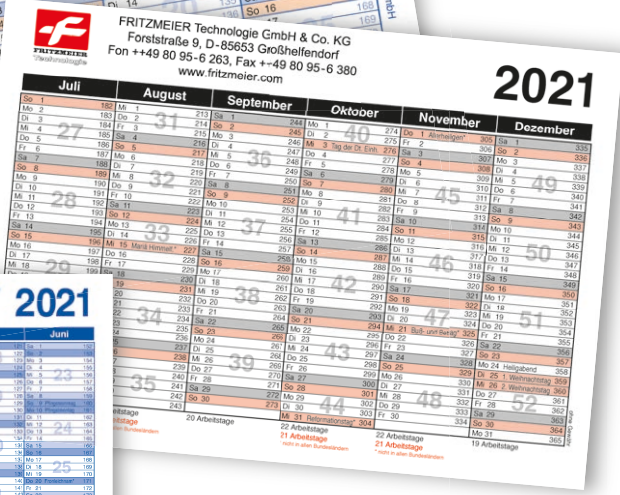

Arbeitskalender

1-jähriger Arbeitskalender 7204/05/06

Bestell-Nr.: 7204 DIN A4

Bestell-Nr.: 7206 DIN A6

Bestell-Nr.: 7205 DIN A5

Formate

- 7204: DIN A4 (297 x 210 mm)
- 7205: DIN A5 (210 x 148 mm)
- 7206: DIN A6 (148 x 105 mm)

Werbefläche

- 7204: 220 x 25 mm
- 7205: 155 x 20 mm
- 7206: 110 x 15 mm

Farben 1/1- bis 4/4-farbig, HKS-/Euroska-Farbtöne

Kalendarium

- 1 Jahr: 2021
- jeweils 6 Monate auf einer Seite
- 1-sprachig D
- durchgehende Wochen- und Tageszählung